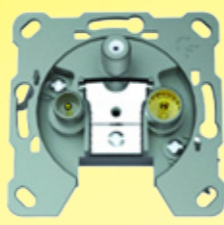

CHANGZHOU POTEL ELECTRONICS CO.,LTD

Broadband Amplifier

CA-210

AI-200

AI-223

CA-215

TV Wall Socket

PWS-1205F

PWS-2301

PWS-2309

PWS-3401

CATV Splitter

ESL-102A

PSL-102A

PSL-104A

PSL-804A