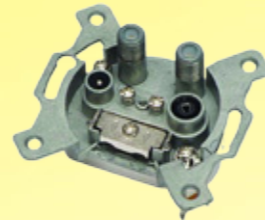

CHANGZHOU POTEL ELECTRONICS CO.,LTD

Broadband Amplifier

CA-210

AI-200

AI-223

CA-215

TV Wall Socket

PWS-1205F

PWS-2301

PWS-2309

PWS-3401

CATV Splitter

ESL-102A

PSL-102A

PSL-104A

PSL-804A

CATV Tap

ETL-001A

PTL-001A

PTL-003A

PTL-008A

CHANGZHOU POTEL ELECTRONICS CO.,LTD

DiSEqC

PDS-0104C