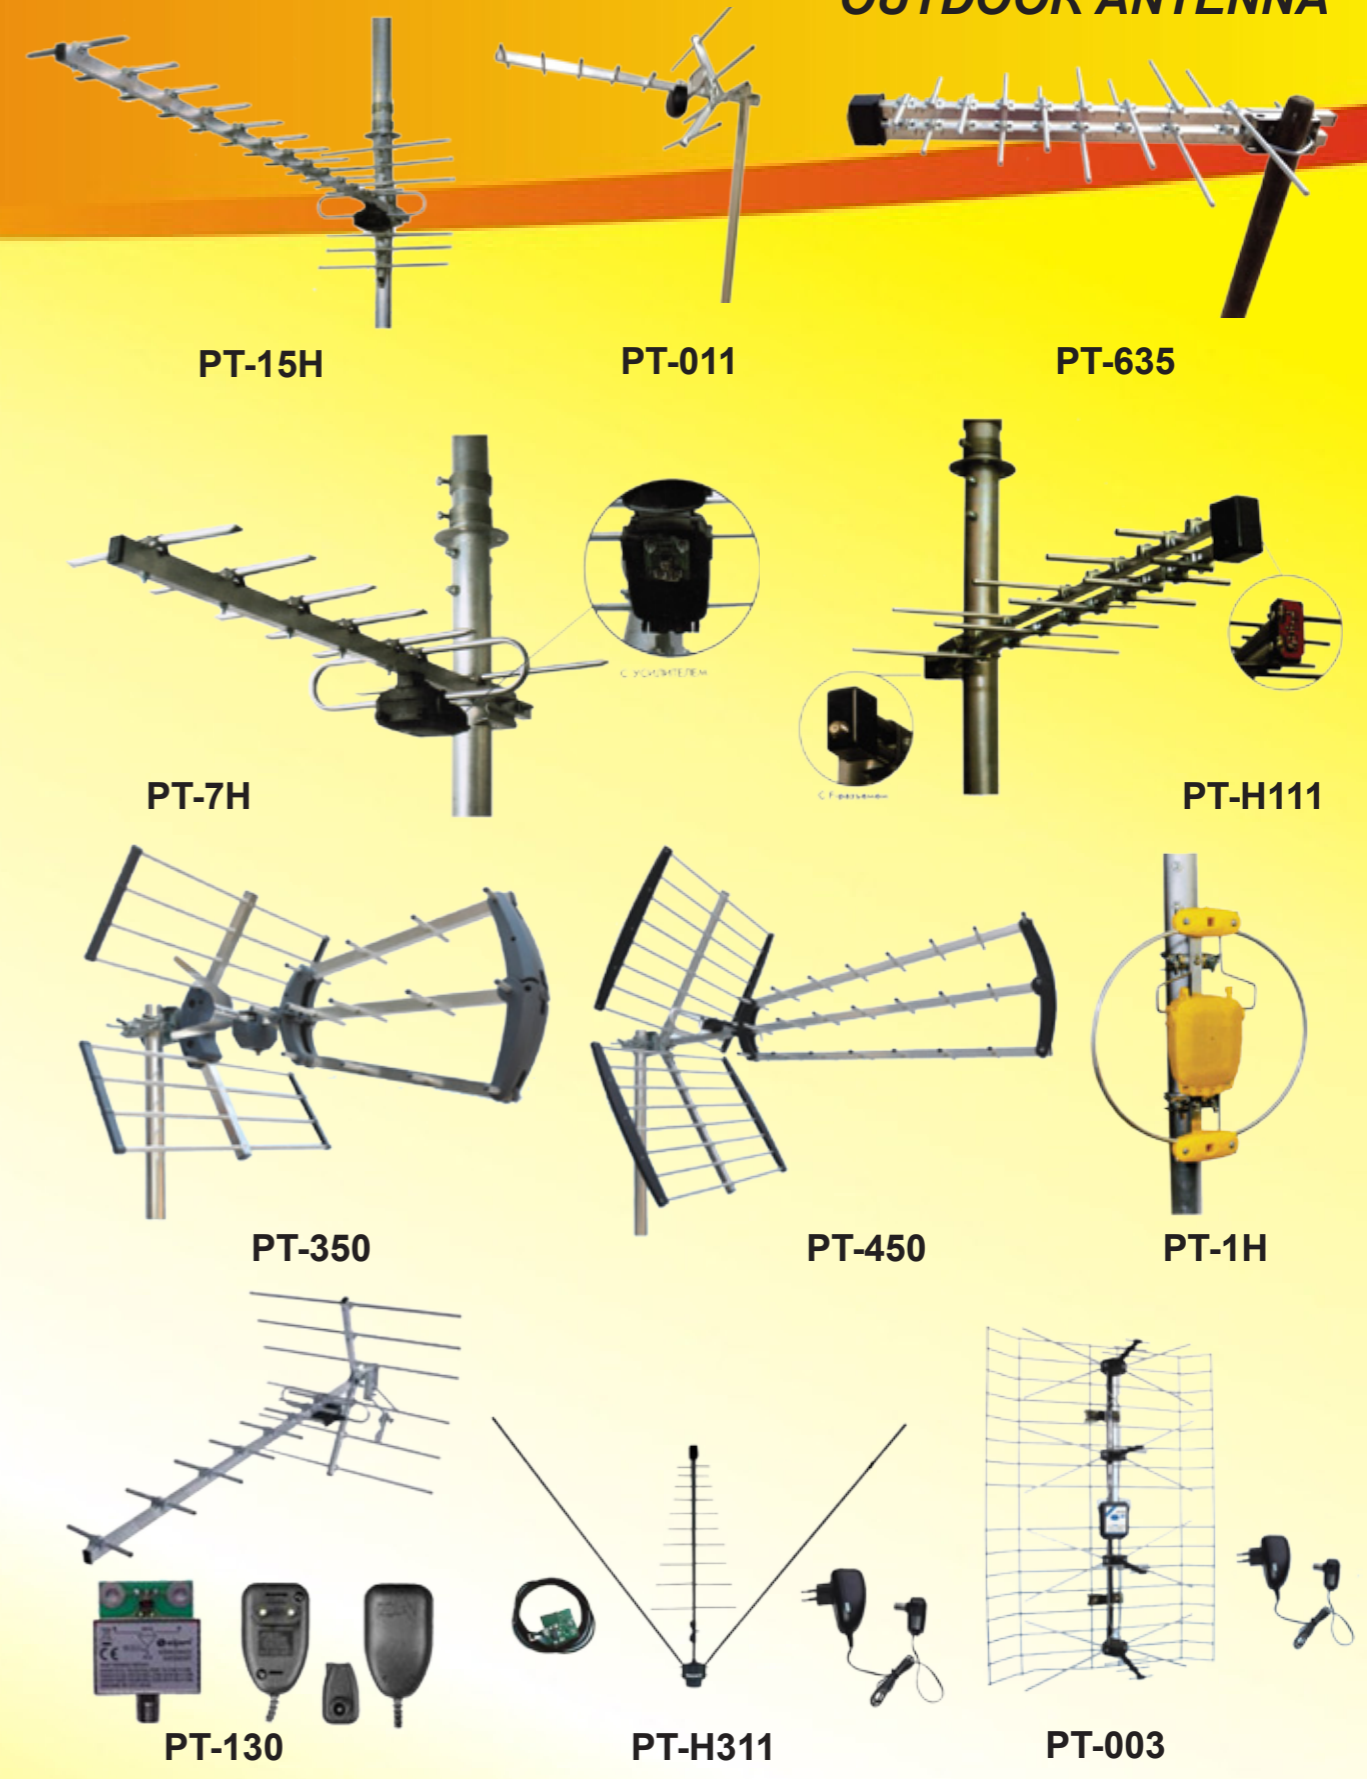

POTEL

常州宝拓电子有限公司

CHANGZHOU POTEL ELECTRONICS CO.,LTD.

LNA-101

LNA-177

LNA-169

INDOOR ANTENNA

OUTDOOR ANTENNA

CHANGZHOU POTEL ELECTRONICS CO.,LTD

Broadband Amplifier

CA-210

AI-200

AI-223

CA-215

TV Wall Socket

PWS-1205F

PWS-2301

PWS-2309

PWS-3401

CATV Splitter

ESL-102A

PSL-102A

PSL-104A

PSL-804A

CATV Tap

ETL-001A

PTL-001A

PTL-003A

PTL-008A

CHANGZHOU POTEL ELECTRONICS CO.,LTD

DiSEqC

PDS-0104C